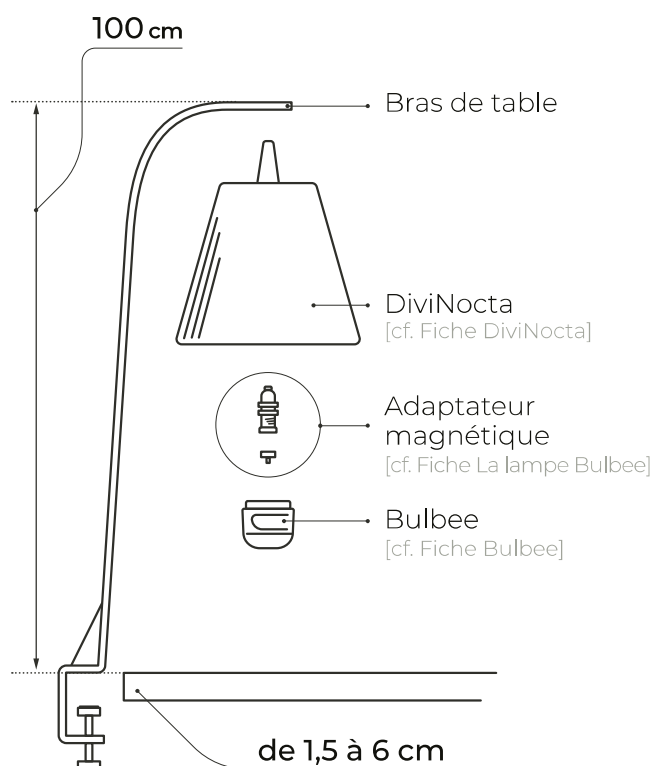

PARA NOCTA

AMAZING NIGHTS

Outdoor & Indoor

La courbe élégante du bras de table GalaNocta permet de concentrer l'éclairage là où il est nécessaire et de diffuser une **lumière englobante et efficace vers le plateau, sans encombrer la table. Il évite le gaspillage lumineux.**

Idéal pour les buffets, tables, comptoirs et bars, c'est aussi l'accessoire d'éclairage sans fil **parfait pour l'événementiel.**

Personnalisez vos ambiances grâce à nos abat-jours DiviNocta, outdoor/indoor (H 20) ou les vôtres.

Notre bras GalaNocta se déclinent en **2 coloris, finition salée mate :**

● Vert sauge [RAL 7034]

● Ivoire [RAL 1013]

*Acier Inoxydable 304 thermolaqué
et visserie Inox doré*