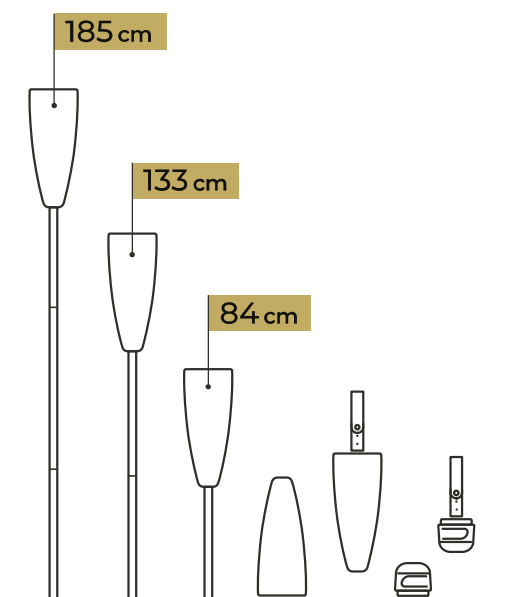

- Vert sauge [RAL 7034]
- Rouille [RAL 2525]
- Ivoire [RAL 1013]
- Noir graphite [RAL 2200]

LAMPE BULBEE

98 x 90 x 80 mm
Poids : 430 g

Vis 1/4"

Ergot

Dissipateur thermique en aluminium anodisé (garantie de longévité de la LED)