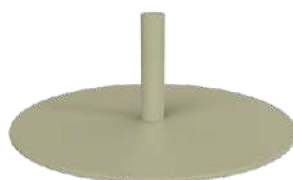

PARA NOCTA

AMAZING NIGHTS

Outdoor & Indoor

LES ACCESSOIRES

PIED BASE

Coordonné au mât, il permet aussi un usage intérieur. Convient sur sols durs

- Acier Inoxydable thermolaqué
- Finition sablée mate
- Platine Diam. 38 cm
- 5.500 kg

- Vert sauge [RAL 7034]
- Rouille [RAL 2525]
- Ivoire [RAL 1013]
- Noir graphite [RAL 2200]