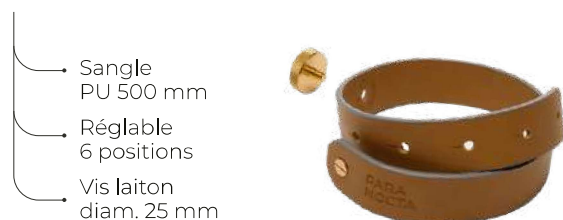

Espace de vie
30 m²

Ambiance
300 m²

PARA NOCTA

AMAZING NIGHTS
Outdoor & Indoor

LES ACCESSOIRES

SANGLE DE SUSPENSION

Idéale pour fixer BULBEE sous un parasol, une pergola ou la balader

- Sangle PU 500 mm
- Réglable 6 positions
- Vis laiton diam. 25 mm

ADAPTATEUR MAGNÉTIQUE

Parfaite pour suspendre n'importe quel abat-jour et y connecter BULBEE grâce à sa vis aimantée

- Vis aimantée
- Acier Inoxydable
- L 85 mm
- diam. 35 mm
- 295 g
- Version anneau ou vis plate. Compatible abat-jour E14