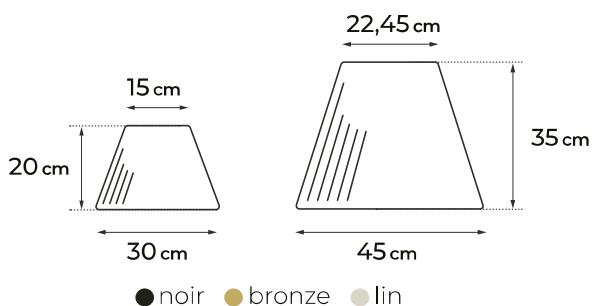

PARA NOCTA

AMAZING NIGHTS
Outdoor & Indoor

Sans travaux, les abat-jours DiviNocta transforment chaque espace en un lieu accueillant et sophistiqué.

Fabriqués à partir de matériaux durables tels que le textile Oléfine et le poly rotin combinés à l'acier inoxydable thermolaqué, ils offrent une **résistance exceptionnelle aux intempéries** avec une esthétique naturelle et élégante.

Polyvalents, faciles à installer et à entretenir, les DiviNocta embellissent vos espaces extérieurs comme intérieurs, en y créant instantanément une **atmosphère chaleureuse et stylée**.

CORDE OLÉFINE

La corde en Oléfine, c'est l'atout déco par excellence pour un extérieur raffiné et naturel.

Elégants dehors comme dedans, nos abat-jours sont durables et écologiques.