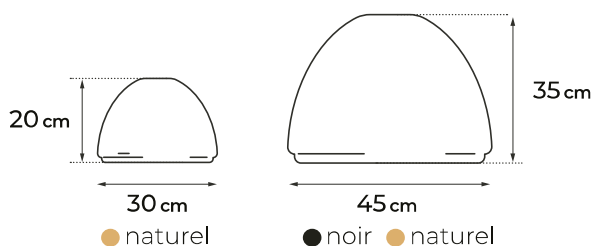

POLY ROTIN

Sa grande résistance à l'humidité et au soleil et son esthétisme en font la matière star du mobilier extérieur.

Sa fibre synthétique est **100% recyclable**. Son tressage lui offre l'aspect du rotin, en variante extérieure.

Carcasse en acier inox 304 + thermolaquage

**RÉSISTANT
À L'EAU**
séchage rapide,
anti-moisissures

**RÉSISTANT
AUX UV**
Couleurs durables

**RÉSISTANT
AUX TÂCHES**
Entretien facile

**100%
RECYCLABLE**

**GARANTIE
10 ANS**